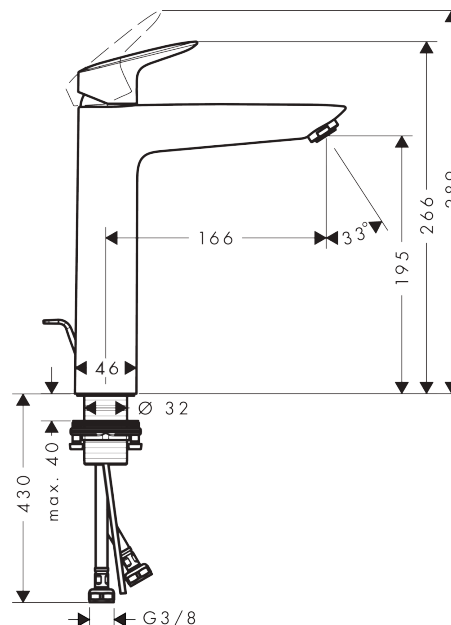

Mjerna skica