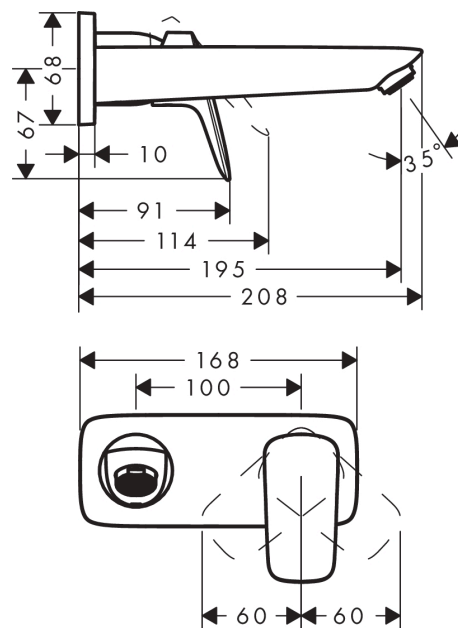

Logis

Jednoručna miješalica za umivaonik sa izljevom 19.5 cm za zidnu montažu, podžbukno rješenje

Završna obrada: Krom Broj artikla: 71220000

Opis

Značajke proizvoda

- sastoji se od: Zidna jednoručna miješalica za umivaonik za podžbuknu ugradnju, odvodni set
- projekcija: 195 mm
- verzije ručke: ručka
- vrste mlaza: Normalan mlaz
- maksimalni protok pri 3 bara: 5 l/min
- keramička kartuša
- prilagodljivo ograničenje temperature
- prikladno za protočne grijače za vodu
- mrežasti ventil koji se ne može blokirati
- materijal odvodnog seta: metal
- Ručka se može smjestiti lijevo ili desno ovisno o položaju osnovnog kompleta
- kategorija buke: I
- kategorija protoka vode: O
- EU taxonomy: max. 6 l/min - Substantial Contribution (SC) possible

Tehnologija

Certifikati / Održivost

Slika proizvoda

Mjerna skica

Logis

Jednoručna miješalica za umivaonik sa izljevom 19.5 cm za zidnu montažu, podžbukno rješenje

Završna obrada: **Krom** Broj artikla: **71220000**

Dijagram protoka

Logis**Jednoručna miješalica za umivaonik sa izljevom 19.5 cm za zidnu montažu, podžbukno rješenje**Završna obrada: **Krom** Broj artikla: **71220000****Primjeri ugradnje**