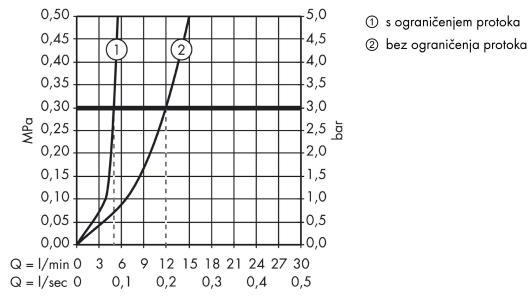

Logis

Jednoručna miješalica za umivaonik sa izljevom 19.5 cm za zidnu montažu, podžbukno rješenje

Završna obrada: **Krom** Broj artikla: **71220000**

Dijagram protoka