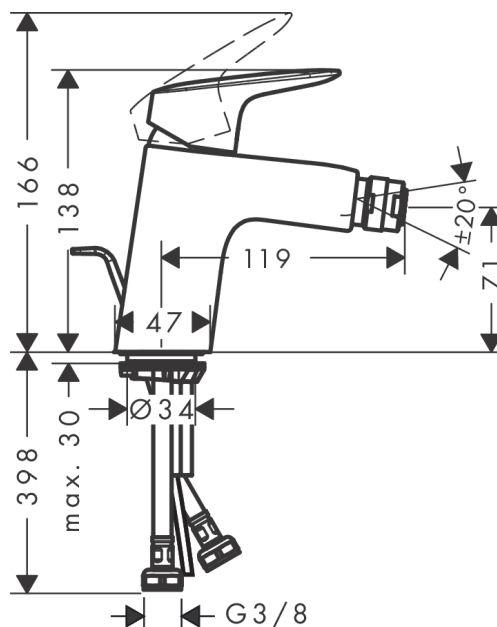

Logis

Jednoručna miješalica za bide 70 s odvodnim setom sa šipkom za zatvaranje

Završna obrada: **Krom** Broj artikla: **71204000**

Opis

Značajke proizvoda

- sastoji se od: jednoručna miješalica za bide, odvodni set
- projekcija: 119 mm
- visina izljeva: 71 mm
- s fiksnim izljevom
- perlator s kugličnim zglobovom
- vrste mlaza: Normalan mlaz
- maksimalni protok pri 3 bara: 7,2 l/min
- keramička kartuša
- prilagodljivo ograničenje temperature
- prikladno za protočne grijače za vodu
- komplet za odvod sa šipkom za zatvaranje G 1¼
- materijal odvodnog seta: sintetičko

Tehnologija

Certifikati / Održivost

Slika proizvoda

Mjerna skica

Dijagram protoka