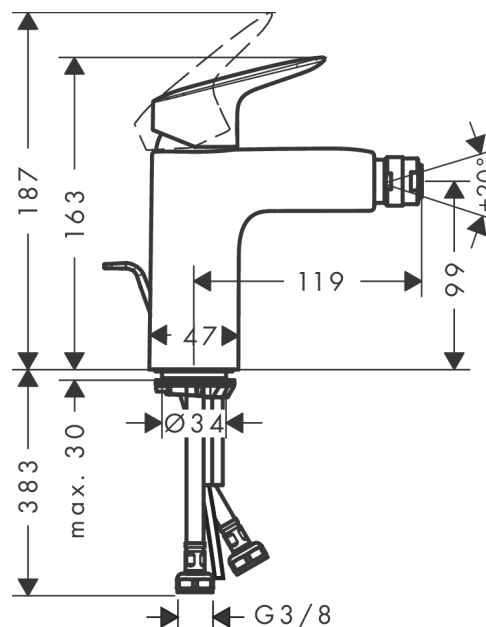

Mjerna skica