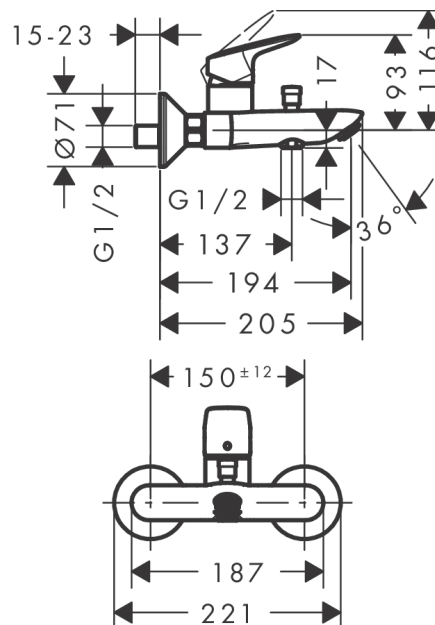

Mjerna skica