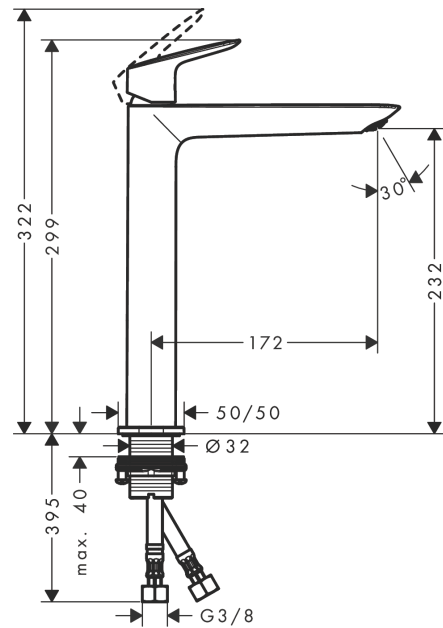

Logis

Jednoručna miješalica za umivaonik 240 Fine bez odvodnog seta

Završna obrada: **Krom** Broj artikla: **71258000**

Opis

Značajke proizvoda

- ComfortZone: 240
- projekcija: 172 mm
- visina izljeva: 232 mm
- verzije ručke: ručka
- vrste mlaza: Normalan mlaz
- maksimalni protok pri 3 bara: 5 l/min
- keramička kartuša
- prilagodljivo ograničenje temperature
- prikladno za protočne grijače za vodu
- kategorija buke: I
- kategorija protoka vode: O
- EU taxonomy: max. 6 l/min - Substantial Contribution (SC) possible

Tehnologija

Slika proizvoda

Mjerna skica

Dijagram protoka