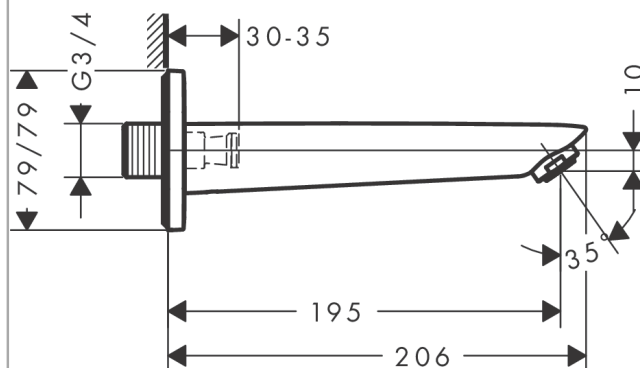

Logis

Izljev za kadu

Završna obrada: **Krom** Broj artikla: **71410000**

Opis

Značajke proizvoda

- G $\frac{3}{4}$
- s rozetom
- projekcija: 195 mm
- montaža na zid
- maksimalni protok pri 3 bara: 21 l/min
- vrste mlaza: normalan mlaz

Tehnologija

Certifikati / Održivost

Slika proizvoda

Mjerna skica

Dijagram protoka