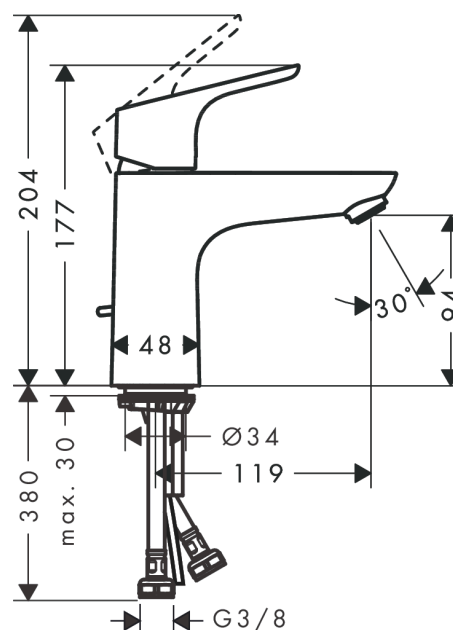

Mjerna skica