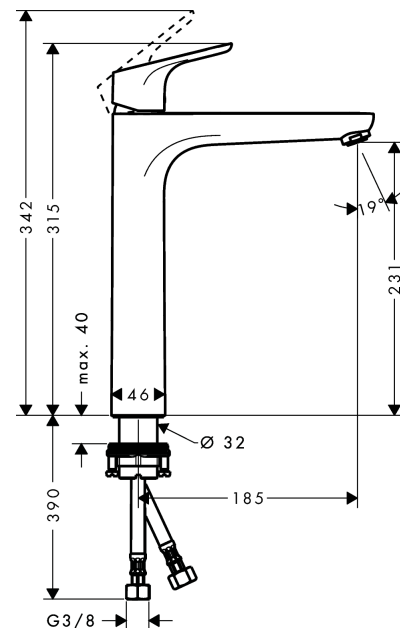

Focus

Jednoručna miješalica za umivaonik 230 bez odvodnog seta

Završna obrada: **Krom** Broj artikla: **31532000**

Opis

Značajke proizvoda

- ComfortZone: 230
- projekcija: 185 mm
- visina izljeva: 231 mm
- verzije ručke: ručka
- vrste mlaza: Normalan mlaz
- maksimalni protok pri 3 bara: 5 l/min
- keramička kartuša
- prilagodljivo ograničenje temperature
- prikladno za protočne grijače za vodu
- EU taxonomy: max. 6 l/min - Substantial Contribution (SC) possible

Tehnologija

Certifikati / Održivost

Slika proizvoda

Mjerna skica

Dijagram protoka