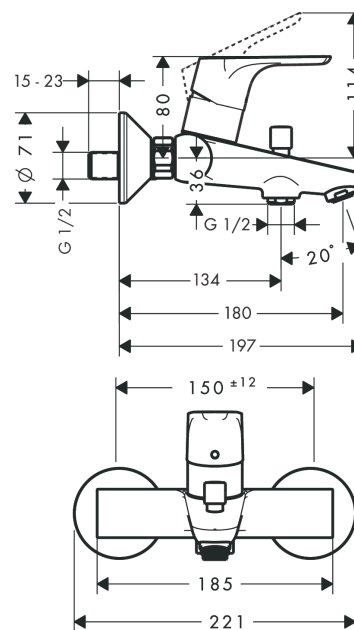

Focus

Jednoručna miješalica za kadu za nadžbuknu instalaciju

Završna obrada: **Krom** Broj artikla: **31940000**

Opis

Značajke proizvoda

- projekcija: 180 mm
- središnji razmak: 150 mm ± 12 mm
- miješalica s raspršivačem: Normalan mlaz
- maksimalni protok pri 3 bara: 19,8 l/min
- protok izljeva za kadu na 3 bara: 19,8 l/min
- protok ručnog tuša na 3 bara: 15,4 l/min
- keramička kartuša
- prilagodljivo ograničenje temperature
- prebacivač s automatskim resetiranjem
- S ugrađenom kombinacijom osigurača EN 1717
- S prigušivačem zvuka
- prikladno za protočne grijače za vodu
- kategorija buke: I
- S priključci
- montaža na zid
- kategorija protoka vode: C, B

Tehnologija

Certifikati / Održivost

Slika proizvoda

Mjerna skica

Focus

Jednoručna miješalica za kadu za nadžbuknu instalaciju

Završna obrada: **Krom** Broj artikla: **31940000**

Dijagram protoka