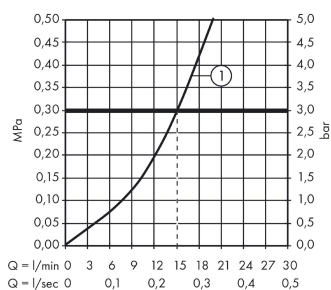

Focus

Jednoručna miješalica za tuš za nadžbuknu instalaciju

Završna obrada: **Krom** Broj artikla: **31960000**

Opis

Značajke proizvoda

- Razmak između dovoda cijevi tople i hladne vode: 150 mm ± 12 mm
- Maksimalna količina protoka pri 3 bara: 15 l/min
- protok ručnog tuša na 3 bara: 15 l/min
- keramička kartuša
- Prilagodljivo ograničenje temperature
- Nepovratni ventili
- S prigušivačem zvuka
- priključak za cijev DN15
- kategorija buke: I
- kategorija protoka vode: B
- Vrsta priključka: S priključci

Slika proizvoda

Mjerna skica

Dijagram protoka

izlaz za tuš s 1B-otporom