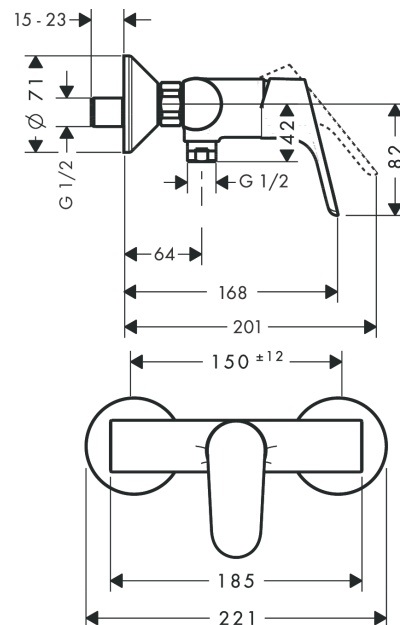

Focus

Jednoručna miješalica za tuš za nadžbuknu instalaciju

Završna obrada: **Krom** Broj artikla: **31960000**

Opis

Značajke proizvoda

- Razmak između dovoda cijevi tople i hladne vode: 150 mm ± 12 mm
- Maksimalna količina protoka pri 3 bara: 15 l/min
- protok ručnog tuša na 3 bara: 15 l/min
- keramička kartuša
- Prilagodljivo ograničenje temperature
- Nepovratni ventili
- S prigušivačem zvuka
- priključak za cijev DN15
- kategorija buke: I
- kategorija protoka vode: B
- Vrsta priključka: S priključci

Slika proizvoda

Mjerna skica

Dijagram protoka

izlaz za tuš s 1B-otporom