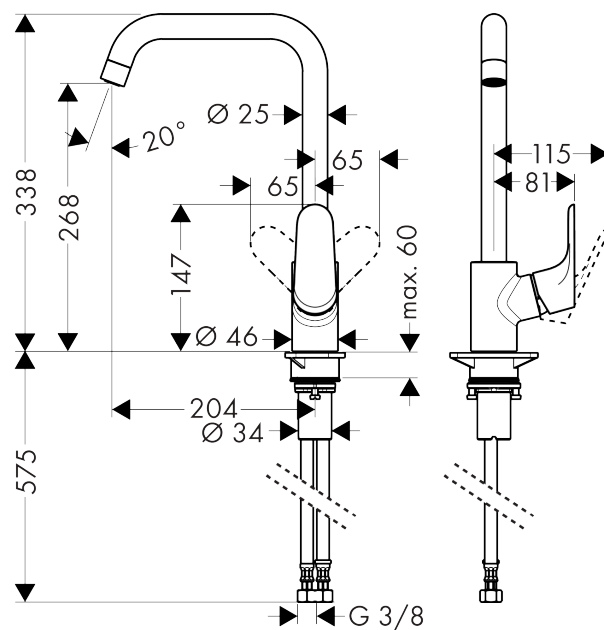

Focus M41

Jednoručna kuhinjska miješalica 260, 1 mlaz

Završna obrada: **Krom** Broj artikla: **31820000**

Opis

Značajke proizvoda

- ComfortZone 260
- raspon zakretanja može se namjestiti u 3 položaja na 110°, 150° ili 360°
- Normalan mlaz
- maksimalni protok pri 3 bara: 12 l/min
- keramička kartuša
- vrsta priključka: priključci G 3/8
- prilagodljivo ograničenje temperature
- Prikladno za protočne grijače
- kategorija buke: I
- kategorija protoka vode: A

Tehnologija

Nagrade za dizajn

Certifikati / Održivost

Slika proizvoda

Mjerna skica

Dijagram protoka