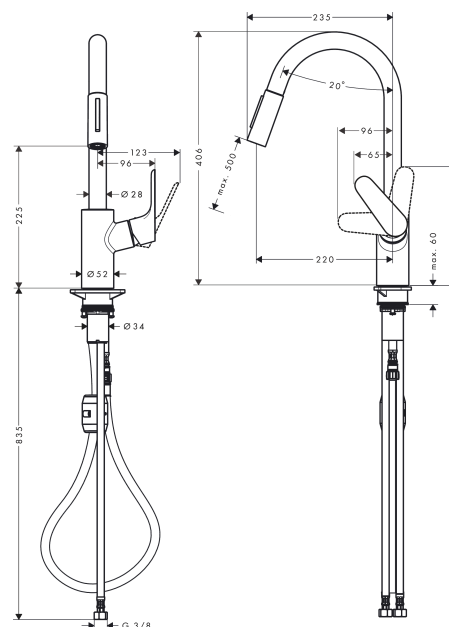

Focus M41

Jednoručna kuhinjska miješalica 240, izljev na izvlačenje, 2 mlaza

Završna obrada: mat crna Broj artikla: 31815670

Opis

Značajke proizvoda

- ComfortZone 240
- raspon zakretanja 110° / 150°
- laminarni mlaz, mlaz tuša
- sprej za tuširanje koji se može zaključati, sprej se vraća pritiskom preusmjerača spreja, a sprej se automatski vraća kroz zatvaranje ručke
- MagFit magnetski držač tuša
- Quick-Connect cijev tuša
- maksimalni protok pri 3 bara: 10 l/min
- keramička kartuša
- vrsta priključka: priključci G 3/8
- prilagodljivo ograničenje temperature
- Ugrađeni nepovratni ventil
- Prikladno za protočne grijače
- duljina produžetka do 50 cm

Tehnologija

Nagrade za dizajn

Slika proizvoda

Mjerna skica

Focus M41

Jednoručna kuhinjska miješalica 240, izljev na izvlačenje, 2 mlaza

Završna obrada: **mat crna** Broj artikla: **31815670**

Dijagram protoka