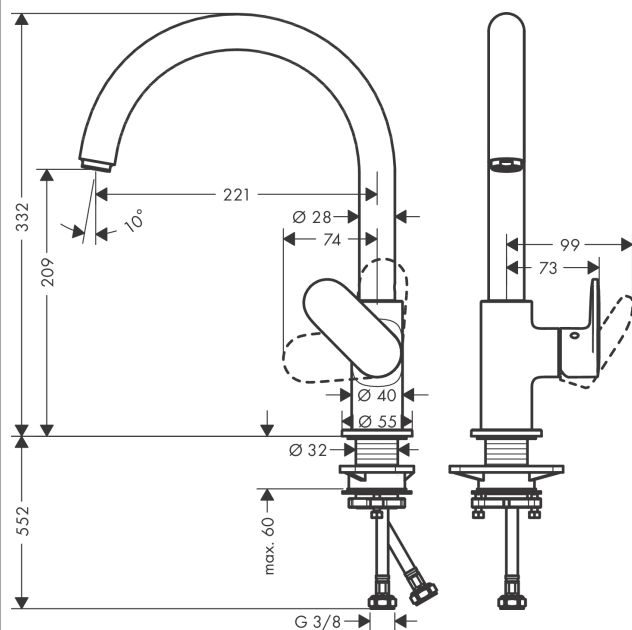

Vernis Blend M35

Jednoručna kuhinjska miješalica 210 sa zakretnim izljevom

Završna obrada: **Krom** Broj artikla: **71870000**

Opis

Značajke proizvoda

- ComfortZone 210
- raspon zakretanja može se namjestiti u 2 položaja na 120° ili 360°
- Normalan mlaz
- maksimalni protok pri 3 bara: 11,1 l/min
- keramička kartuša
- vrsta priključka: priključci G 3/8
- Prikladno za protočne grijače
- kategorija buke: II
- kategorija protoka vode: C

Tehnologija

Slika proizvoda

Mjerna skica

Dijagram protoka