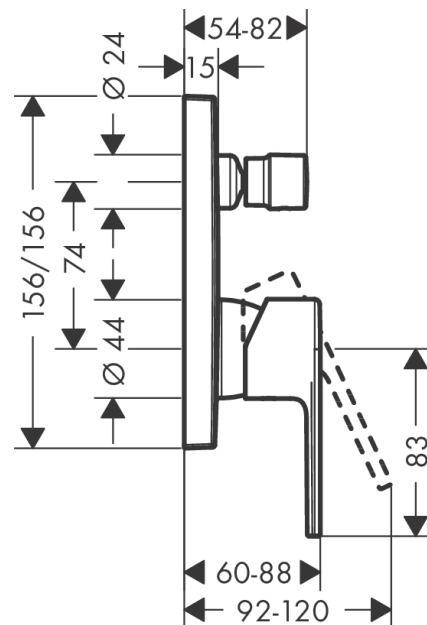

Mjerna skica