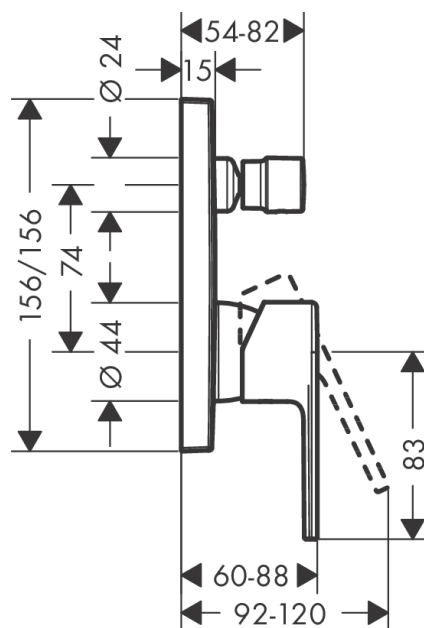

**Vernis Shape****Jednoručna miješalica za kadu za podžbuknu instalaciju**Završna obrada: **mat crna** Broj artikla: **71468670****Opis****Značajke proizvoda**

- brzina protoka gornjeg izlaza: 21 l/min
- brzina protoka donjeg izlaza: 29 l/min
- maksimalni protok pri 3 bara: 29 l/min
- keramička kartuša
- prilagodljivo ograničenje temperature
- prebacivač s automatskim resetiranjem
- prikladno za protočne grijače za vodu
- kategorija buke: I
- osnovni komplet
- montaža na zid
- kategorija protoka vode: C, A

**Slika proizvoda****Mjerna skica****Dijagram protoka**