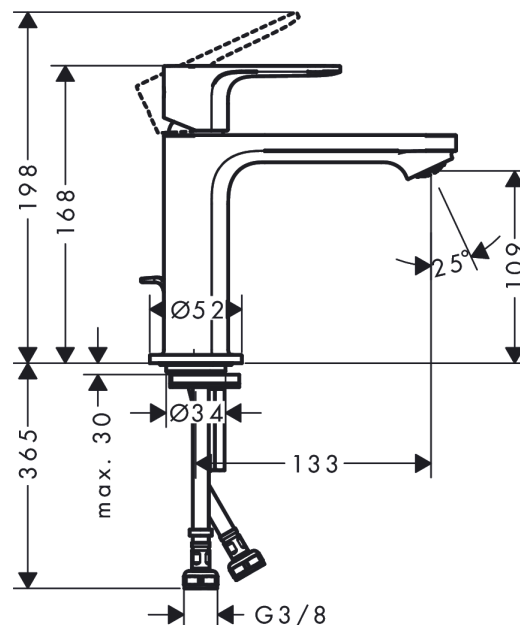

Rebris E

Jednoručna miješalica za umivaonik 110 CoolStart bez odvodnog seta

Završna obrada: **Krom** Broj artikla: **72560000**

Opis

Značajke proizvoda

- ComfortZone: 110
- projekcija: 133 mm
- visina izljeva: 109 mm
- verzije ručke: ručka
- vrste mlaza: Normalan mlaz
- maksimalni protok pri 3 bara: 5 l/min
- Keramički sustav miješalice
- prilagodljivo ograničenje temperature
- prikladno za protočne grijače za vodu
- kategorija buke: I
- kategorija protoka vode: O
- EU taxonomy: max. 6 l/min - Substantial Contribution (SC) possible

Tehnologija

Nagrade za dizajn

Slika proizvoda

Mjerna skica

Rebris E

Jednoručna miješalica za umivaonik 110 CoolStart bez odvodnog seta

Završna obrada: **Krom** Broj artikla: **72560000**

Dijagram protoka