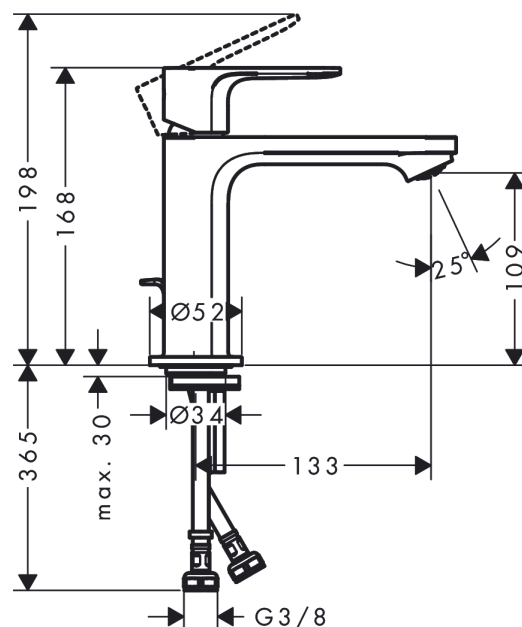

Rebris E

Jednoručna miješalica za umivaonik 110 CoolStart bez odvodnog seta

Završna obrada: mat crna Broj artikla: 72560670

Opis

Značajke proizvoda

- ComfortZone: 110
- projekcija: 133 mm
- visina izljeva: 109 mm
- verzije ručke: ručka
- vrste mlaza: Normalan mlaz
- maksimalni protok pri 3 bara: 5 l/min
- Keramički sustav miješalice
- prilagodljivo ograničenje temperature
- prikladno za protočne grijače za vodu
- kategorija buke: I
- kategorija protoka vode: O
- EU taxonomy: max. 6 l/min - Substantial Contribution (SC) possible

Tehnologija

Nagrade za dizajn

Slika proizvoda

Mjerna skica

Rebris E

Jednoručna miješalica za umivaonik 110 CoolStart bez odvodnog seta

Završna obrada: **mat crna** Broj artikla: **72560670**

Dijagram protoka