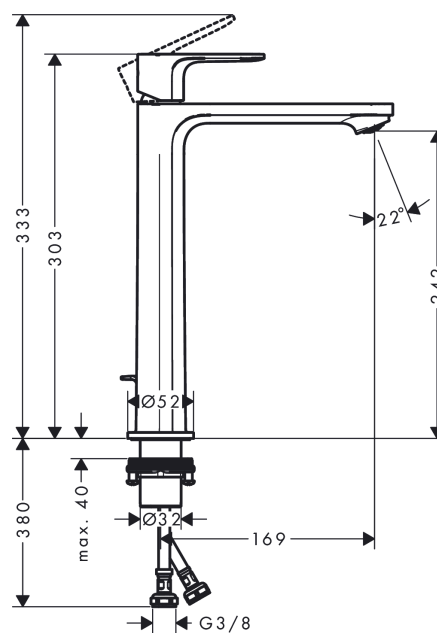

Rebris E

Jednoručna miješalica 240 CoolStart EcoSmart+ za umivaonike s odvodnim setom sa šipkom za zatvaranje

Završna obrada: Krom Broj artikla: 72591000

Opis

Značajke proizvoda

- sastoji se od: jednoručna miješalica za umivaonik, odvodni set
- ComfortZone: 240
- projekcija: 169 mm
- visina izljeva: 242 mm
- verzije ručke: ručka
- vrste mlaza: Normalan mlaz
- maksimalni protok pri 3 bara: 4 l/min
- Keramički sustav miješalice
- prilagodljivo ograničenje temperature
- prikladno za protočne grijače za vodu
- komplet za odvod sa šipkom za zatvaranje G 1¼
- materijal odvodnog seta: sintetičko
- kategorija buke: I
- kategorija protoka vode: O
- EU taxonomy: max. 6 l/min - Substantial Contribution (SC) possible

Tehnologija

Nagrade za dizajn

Slika proizvoda

Mjerna skica

Rebris E

Jednoručna miješalica 240 CoolStart EcoSmart+ za umivaonike s odvodnim setom sa šipkom za zatvaranje

Završna obrada: **Krom** Broj artikla: **72591000**