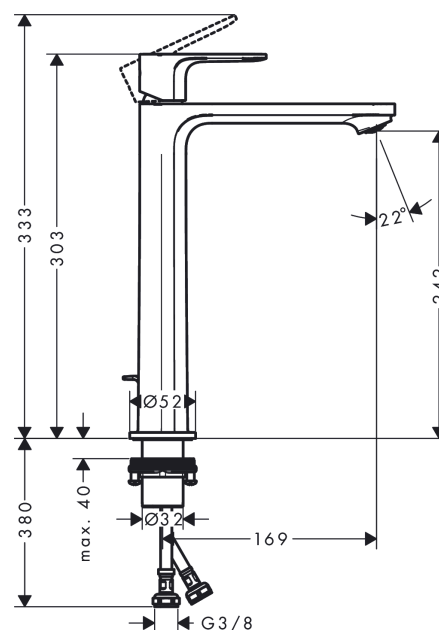

Mjerna skica