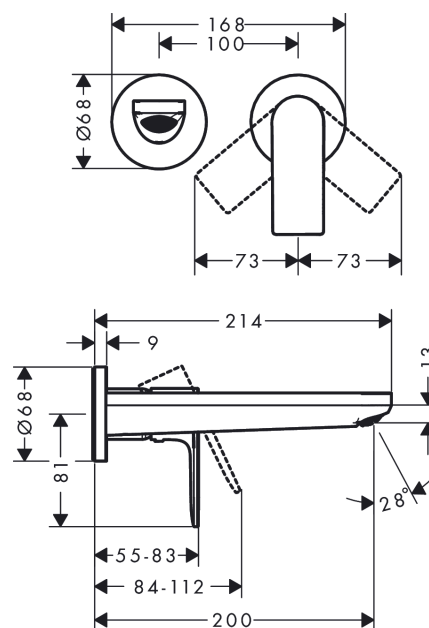

Rebris E

Jednoručna miješalica za umivaonik sa izljevom 20 cm za zidnu montažu, podžbukna instalacija

Završna obrada: **Krom** Broj artikla: **72568000**

Opis

Značajke proizvoda

- sastoji se od: Zidna jednoručna miješalica za umivaonik za podžbuknu ugradnju, odvodni set
- projekcija: 200 mm
- verzije ručke: ručka
- vrste mlaza: Normalan mlaz
- maksimalni protok pri 3 bara: 5 l/min
- Keramički sustav miješalice
- prilagodljivo ograničenje temperature
- prikladno za protočne grijače za vodu
- mrežasti ventil koji se ne može blokirati
- materijal odvodnog seta: metal
- Ručka se može smjestiti lijevo ili desno ovisno o položaju osnovnog kompleta
- kategorija buke: I
- kategorija protoka vode: O
- EU taxonomy: max. 6 l/min - Substantial Contribution (SC) possible

Tehnologija

Nagrade za dizajn

reddot winner 2022

Slika proizvoda

Mjerna skica

Rebris E

Jednoručna miješalica za umivaonik sa izljevom 20 cm za zidnu montažu, podžbukna instalacija

Završna obrada: **Krom** Broj artikla: **72568000**