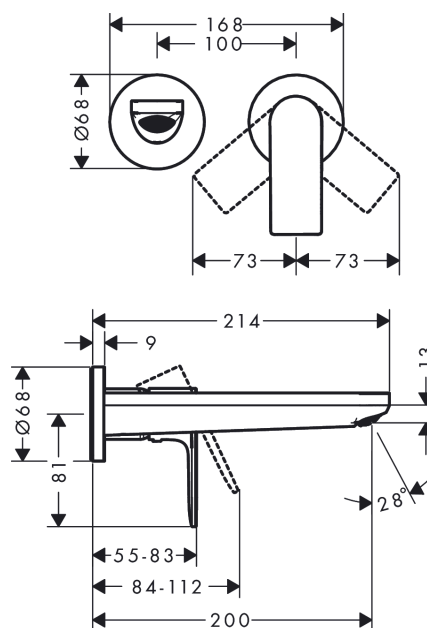

Rebris E**Jednoručna miješalica za umivaonik sa izljevom 20 cm za zidnu montažu, podžbukna instalacija**Završna obrada: **mat crna** Broj artikla: **72568670****Opis****Značajke proizvoda**

- sastoji se od: Zidna jednoručna miješalica za umivaonik za podžbuknu ugradnju, odvodni set
- projekcija: 200 mm
- verzije ručke: ručka
- vrste mlaza: Normalan mlaz
- maksimalni protok pri 3 bara: 5 l/min
- Keramički sustav miješalice
- prilagodljivo ograničenje temperature
- prikladno za protočne grijače za vodu
- mrežasti ventil koji se ne može blokirati
- materijal odvodnog seta: metal
- Ručka se može smjestiti lijevo ili desno ovisno o položaju osnovnog kompleta
- kategorija buke: I
- kategorija protoka vode: O
- EU taxonomy: max. 6 l/min - Substantial Contribution (SC) possible

Tehnologija**Nagrade za dizajn**

reddot winner 2022

**Slika proizvoda****Mjerna skica**

Rebris E

Jednoručna miješalica za umivaonik sa izljevom 20 cm za zidnu montažu, podžbukna instalacija

Završna obrada: **mat crna** Broj artikla: **72568670**