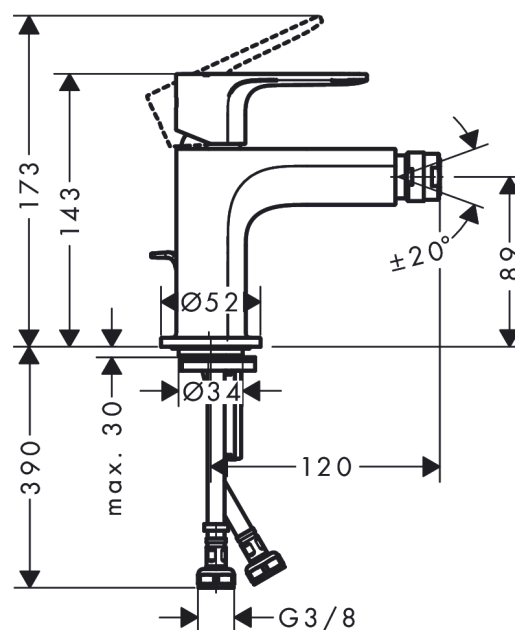

**Rebris E****Jednoručna miješalica za bide s odvodnim setom sa šipkom za zatvaranje**Završna obrada: **Krom** Broj artikla: **72211000****Opis****Značajke proizvoda**

- sastoji se od: jednoručna miješalica za bide, odvodni set
- projekcija: 120 mm
- visina izljeva: 89 mm
- s fiksnim izljevom
- perlator s kugličnim zglobovom
- vrste mlaza: Normalan mlaz
- maksimalni protok pri 3 bara: 5 l/min
- Keramički sustav miješalice
- prilagodljivo ograničenje temperature
- prikladno za protočne grijače za vodu
- komplet za odvod sa šipkom za zatvaranje G 1¼
- materijal odvodnog seta: sintetičko
- kategorija buke: I
- kategorija protoka vode: O
- EU taxonomy: max. 6 l/min - Substantial Contribution (SC) possible

**Tehnologija****Nagrade za dizajn**

reddot winner 2022

**Slika proizvoda****Mjerna skica**

**Rebris E**

**Jednoručna miješalica za bide s odvodnim setom sa šipkom za zatvaranje**

Završna obrada: **Krom** Broj artikla: **72211000**

**Dijagram protoka**