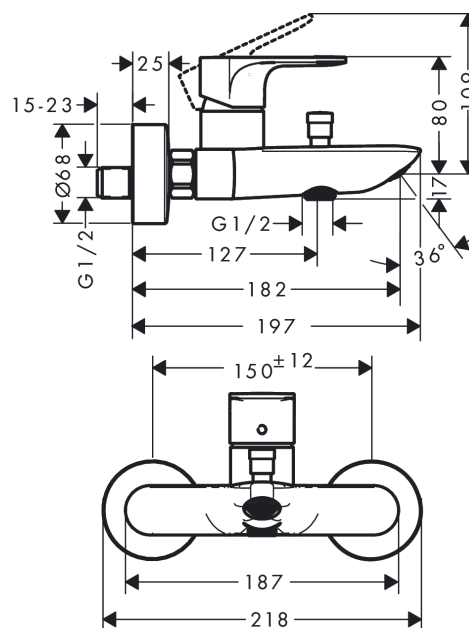

Mjerna skica