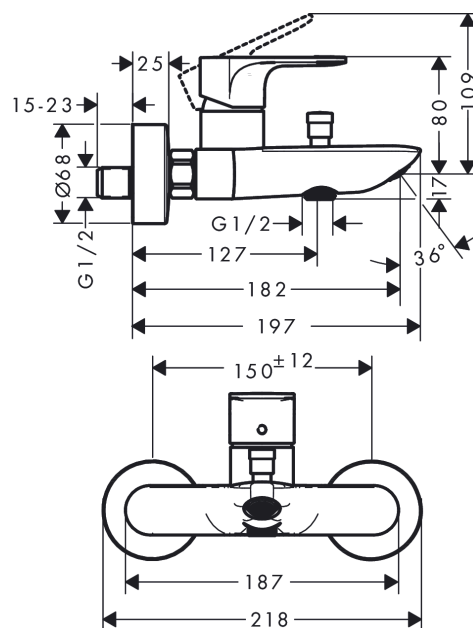

Rebris E

Jednoručna miješalica za kadu za nadžbuknu instalaciju

Završna obrada: **mat crna** Broj artikla: **72450670**

Opis

Značajke proizvoda

- projekcija: 182 mm
- središnji razmak: 150 mm ± 12 mm
- miješalica s raspršivačem: Normalan mlaz
- maksimalni protok pri 3 bara: 20,4 l/min
- protok izljeva za kadu na 3 bara: 20,4 l/min
- protok ručnog tuša na 3 bara: 15,5 l/min
- keramička kartuša
- prilagodljivo ograničenje temperature
- prebacivač s automatskim resetiranjem
- S ugrađenom kombinacijom osigurača EN 1717
- S prigušivačem zvuka
- prikladno za protočne grijače za vodu
- S priključci
- montaža na zid

Tehnologija

Nagrade za dizajn

reddot winner 2022

Slika proizvoda

Mjerna skica

Rebris E

Jednoručna miješalica za kadu za nadžbuknu instalaciju

Završna obrada: mat crna Broj artikla: 72450670