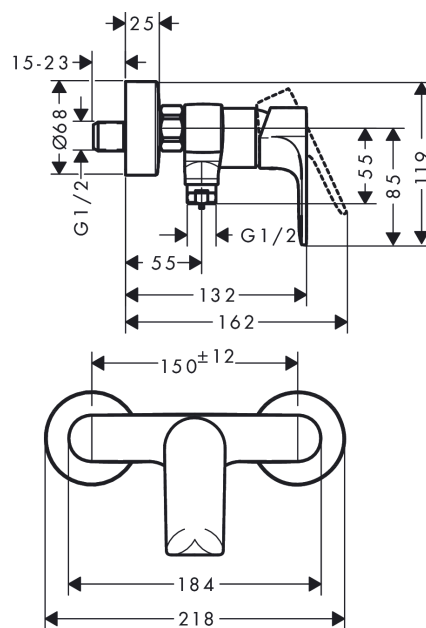

Mjerna skica