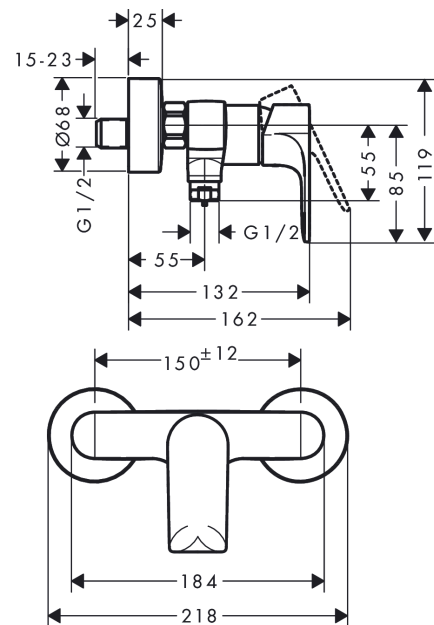

Mjerna skica