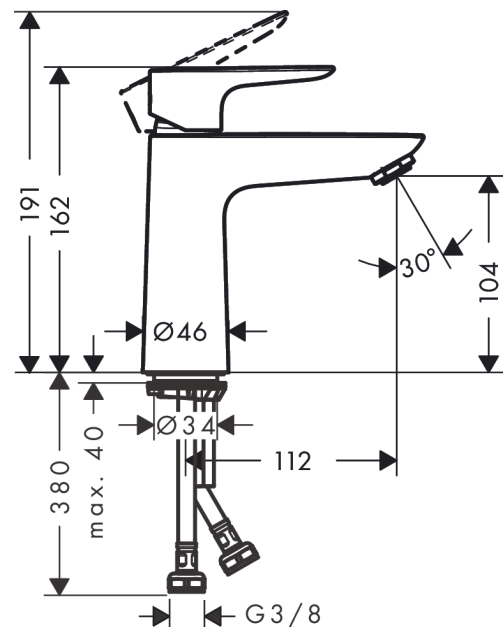

Talis E

Jednoručna miješalica za umivaonik 110 bez odvodnog seta

Završna obrada: **Krom** Broj artikla: **71712000**

Opis

Značajke proizvoda

- ComfortZone: 110
- projekcija: 112 mm
- visina izljeva: 104 mm
- verzije ručke: ručka
- vrste mlaza: normalan mlaz
- maksimalni protok pri 3 bara: 5 l/min
- keramička kartuša
- prilagodljivo ograničenje temperature
- prikladno za protočne grijače za vodu
- EU taxonomy: max. 6 l/min - Substantial Contribution (SC) possible

Tehnologija

Nagrade za dizajn

Certifikati / Održivost

Slika proizvoda

Mjerna skica

Dijagram protoka