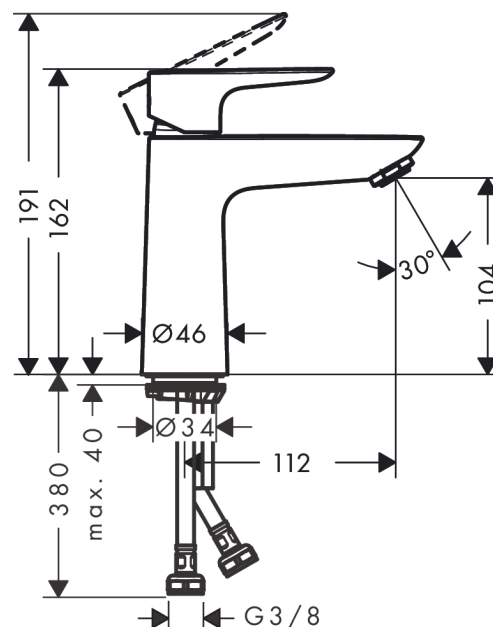

Talis E

Jednoručna miješalica za umivaonik 110 bez odvodnog seta

Završna obrada: **Brušena bronca** Broj artikla: **71712140**

Opis

Značajke proizvoda

- ComfortZone: 110
- projekcija: 112 mm
- visina izljeva: 104 mm
- verzije ručke: ručka
- vrste mlaza: normalan mlaz
- maksimalni protok pri 3 bara: 5 l/min
- keramička kartuša
- prilagodljivo ograničenje temperature
- prikladno za protočne grijače za vodu
- EU taxonomy: max. 6 l/min - Substantial Contribution (SC) possible

Tehnologija

Nagrade za dizajn

Slika proizvoda

Mjerna skica

Dijagram protoka