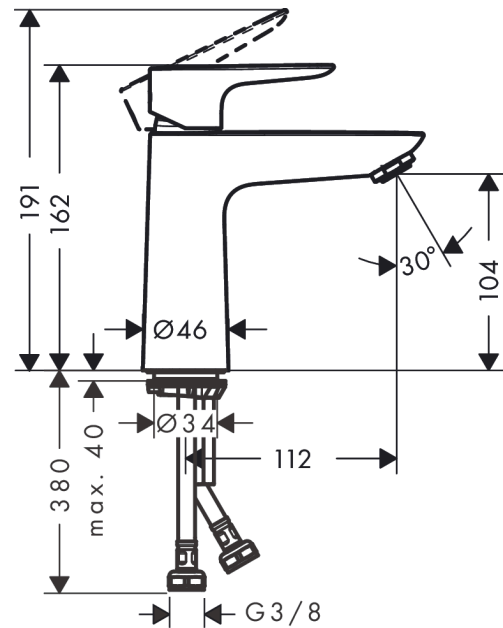

Talis E

Jednoručna miješalica za umivaonik 110 bez odvodnog seta

Završna obrada: **Brušeni crni krom** Broj artikla: **71712340**

Opis

Značajke proizvoda

- ComfortZone: 110
- projekcija: 112 mm
- visina izljeva: 104 mm
- verzije ručke: ručka
- vrste mlaza: normalan mlaz
- maksimalni protok pri 3 bara: 5 l/min
- keramička kartuša
- prilagodljivo ograničenje temperature
- prikladno za protočne grijače za vodu
- EU taxonomy: max. 6 l/min - Substantial Contribution (SC) possible

Tehnologija

Nagrade za dizajn

Slika proizvoda

Mjerna skica

Dijagram protoka