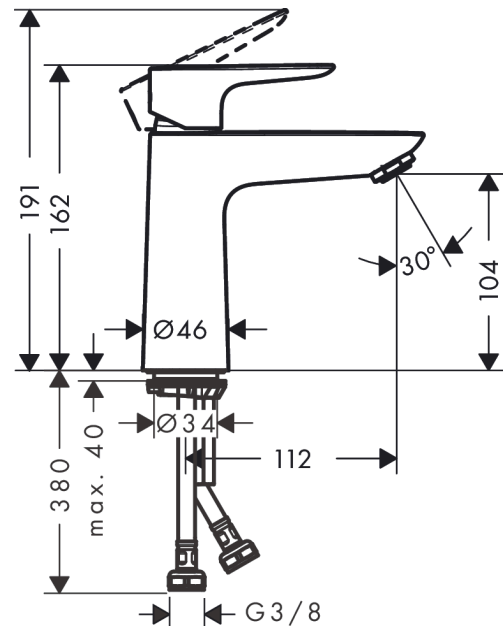

Talis E

Jednoručna miješalica za umivaonik 110 bez odvodnog seta

Završna obrada: mat crna Broj artikla: 71712670

Opis

Značajke proizvoda

- ComfortZone: 110
- projekcija: 112 mm
- visina izljeva: 104 mm
- verzije ručke: ručka
- vrste mlaza: normalan mlaz
- maksimalni protok pri 3 bara: 5 l/min
- keramička kartuša
- prilagodljivo ograničenje temperature
- prikladno za protočne grijače za vodu
- EU taxonomy: max. 6 l/min - Substantial Contribution (SC) possible

Tehnologija

Nagrade za dizajn

Slika proizvoda

Mjerna skica

Dijagram protoka