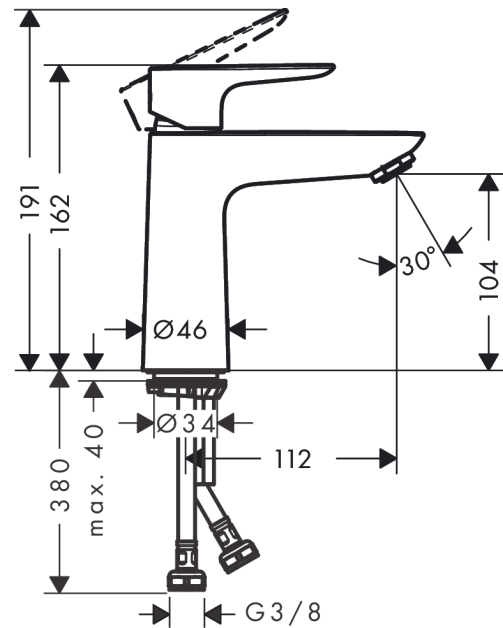

Mjerna skica