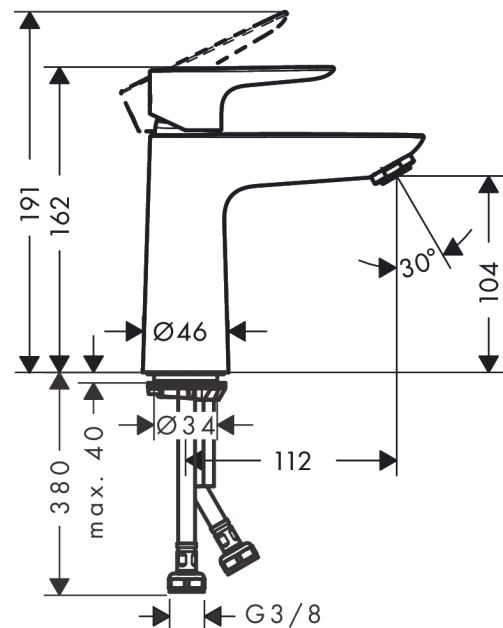

Talis E

Jednoručna miješalica za umivaonik 110 bez odvodnog seta

Završna obrada: **Izgled poliranog zlata** Broj artikla: 71712990

Opis

Značajke proizvoda

- ComfortZone: 110
- projekcija: 112 mm
- visina izljeva: 104 mm
- verzije ručke: ručka
- vrste mlaza: normalan mlaz
- maksimalni protok pri 3 bara: 5 l/min
- keramička kartuša
- prilagodljivo ograničenje temperature
- prikladno za protočne grijače za vodu
- EU taxonomy: max. 6 l/min - Substantial Contribution (SC) possible

Tehnologija

Nagrade za dizajn

Slika proizvoda

Mjerna skica

Dijagram protoka