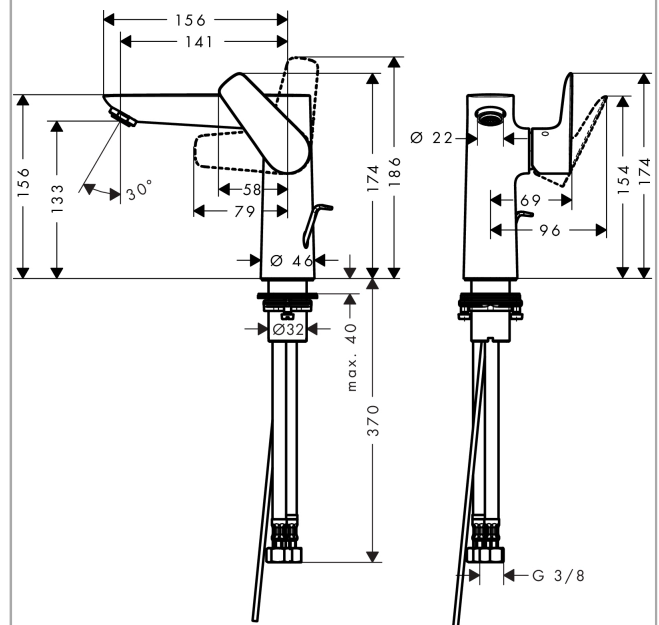

Mjerna skica