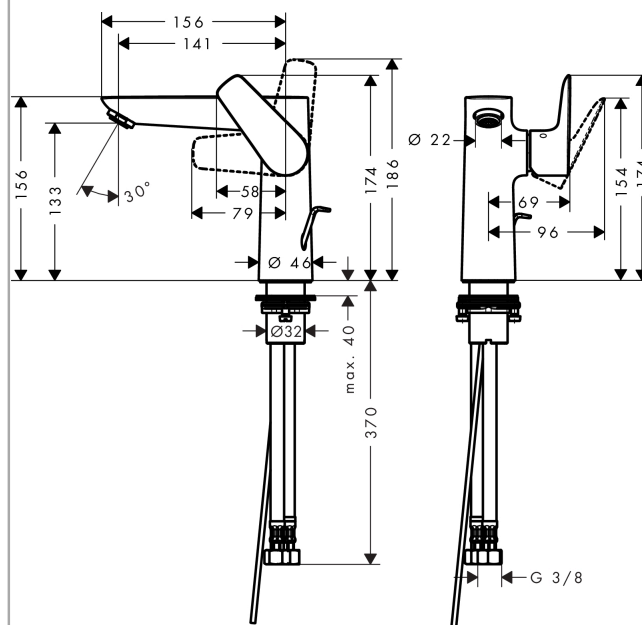

Talis E

Jednoručna miješalica za umivaonik 150 s odvodnim setom sa šipkom za zatvaranje

Završna obrada: **Brušena bronca** Broj artikla: **71754140**

Opis

Značajke proizvoda

- sastoji se od: jednoručna miješalica za umivaonik, odvodni set
- ComfortZone: 150
- projekcija: 141 mm
- visina izljeva: 133 mm
- verzije ručke: ručka
- vrste mlaza: normalan mlaz
- maksimalni protok pri 3 bara: 5 l/min
- keramička kartuša
- prilagodljivo ograničenje temperature
- prikladno za protočne grijače za vodu
- komplet za odvod sa šipkom za zatvaranje G 1¼
- materijal odvodnog seta: metal
- EU taxonomy: max. 6 l/min - Substantial Contribution (SC) possible

Tehnologija

Nagrade za dizajn

Slika proizvoda

Mjerna skica

Talis E

Jednoručna miješalica za umivaonik 150 s odvodnim setom sa šipkom za zatvaranje

Završna obrada: **Brušena bronca** Broj artikla: **71754140**