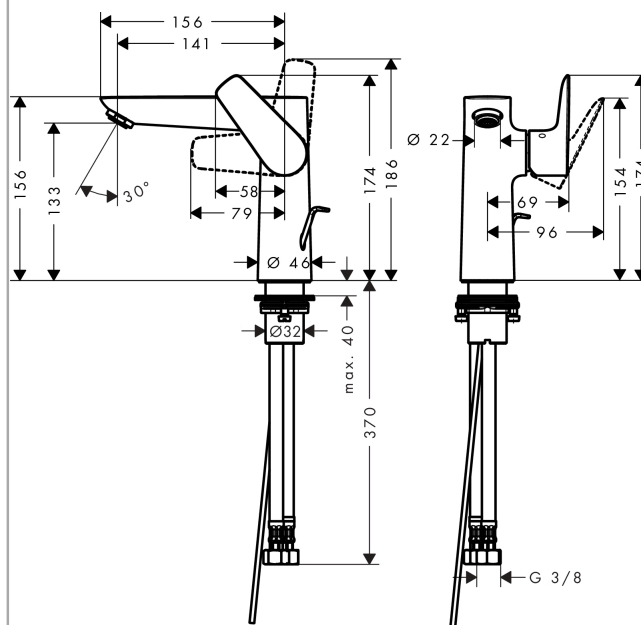

Talis E

Jednoručna miješalica za umivaonik 150 s odvodnim setom sa šipkom za zatvaranje

Završna obrada: **Brušeni crni krom** Broj artikla: **71754340**

Opis

Značajke proizvoda

- sastoji se od: jednoručna miješalica za umivaonik, odvodni set
- ComfortZone: 150
- projekcija: 141 mm
- visina izljeva: 133 mm
- verzije ručke: ručka
- vrste mlaza: normalan mlaz
- maksimalni protok pri 3 bara: 5 l/min
- keramička kartuša
- prilagodljivo ograničenje temperature
- prikladno za protočne grijače za vodu
- komplet za odvod sa šipkom za zatvaranje G 1¼
- materijal odvodnog seta: metal
- EU taxonomy: max. 6 l/min - Substantial Contribution (SC) possible

Tehnologija

Nagrade za dizajn

Slika proizvoda

Mjerna skica

Talis E

Jednoručna miješalica za umivaonik 150 s odvodnim setom sa šipkom za zatvaranje

Završna obrada: **Brušeni crni krom** Broj artikla: **71754340**