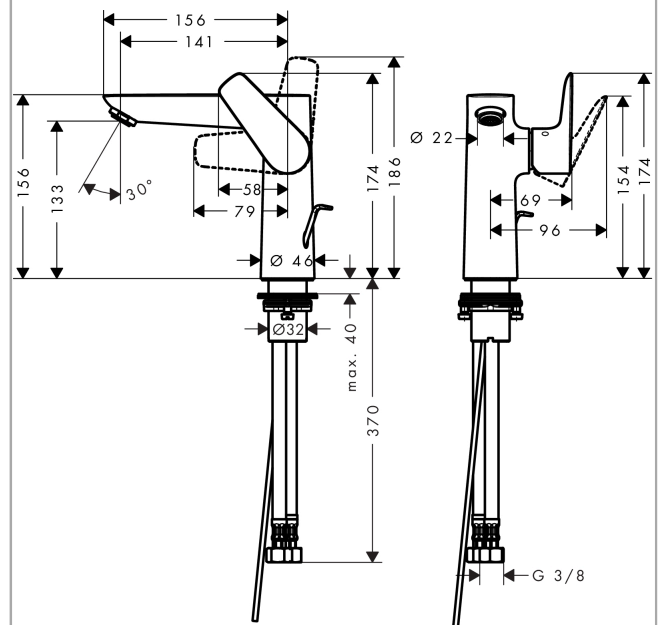

Talis E

Jednoručna miješalica za umivaonik 150 s odvodnim setom sa šipkom za zatvaranje

Završna obrada: mat crna Broj artikla: 71754670

Opis

Značajke proizvoda

- sastoji se od: jednoručna miješalica za umivaonik, odvodni set
- ComfortZone: 150
- projekcija: 141 mm
- visina izljeva: 133 mm
- verzije ručke: ručka
- vrste mlaza: normalan mlaz
- maksimalni protok pri 3 bara: 5 l/min
- keramička kartuša
- prilagodljivo ograničenje temperature
- prikladno za protočne grijače za vodu
- komplet za odvod sa šipkom za zatvaranje G 1¼
- materijal odvodnog seta: metal
- EU taxonomy: max. 6 l/min - Substantial Contribution (SC) possible

Tehnologija

Nagrade za dizajn

Slika proizvoda

Mjerna skica

Talis E

Jednoručna miješalica za umivaonik 150 s odvodnim setom sa šipkom za zatvaranje

Završna obrada: **mat crna** Broj artikla: **71754670**

Dijagram protoka