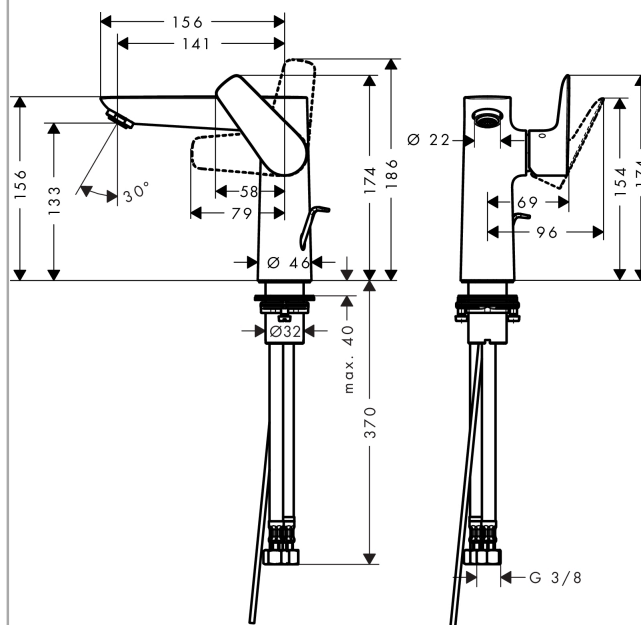

Mjerna skica