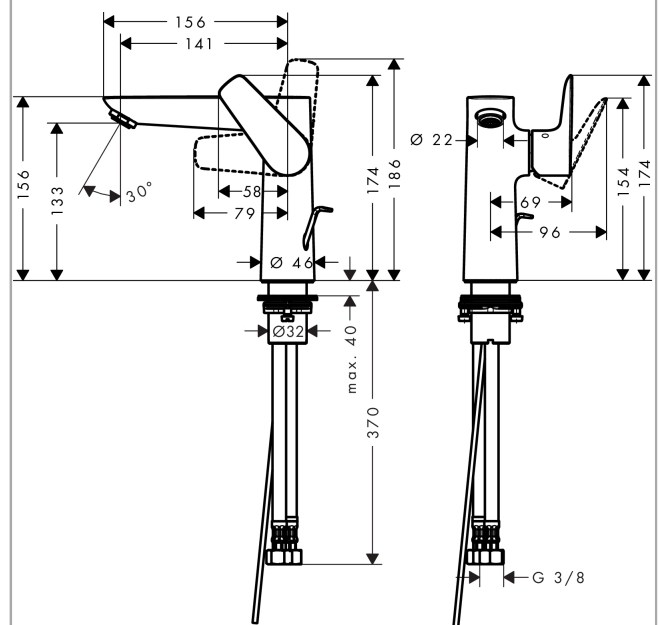

Talis E

Jednoručna miješalica za umivaonik 150 s odvodnim setom sa šipkom za zatvaranje

Završna obrada: **Izgled poliranog zlata** Broj artikla: **71754990**

Opis

Značajke proizvoda

- sastoji se od: jednoručna miješalica za umivaonik, odvodni set
- ComfortZone: 150
- projekcija: 141 mm
- visina izljeva: 133 mm
- verzije ručke: ručka
- vrste mlaza: normalan mlaz
- maksimalni protok pri 3 bara: 5 l/min
- keramička kartuša
- prilagodljivo ograničenje temperature
- prikladno za protočne grijače za vodu
- komplet za odvod sa šipkom za zatvaranje G 1¼
- materijal odvodnog seta: metal
- EU taxonomy: max. 6 l/min - Substantial Contribution (SC) possible

Tehnologija

Nagrade za dizajn

Slika proizvoda

Mjerna skica

Talis E

Jednoručna miješalica za umivaonik 150 s odvodnim setom sa šipkom za zatvaranje

Završna obrada: **Izgled poliranog zlata** Broj artikla: **71754990**