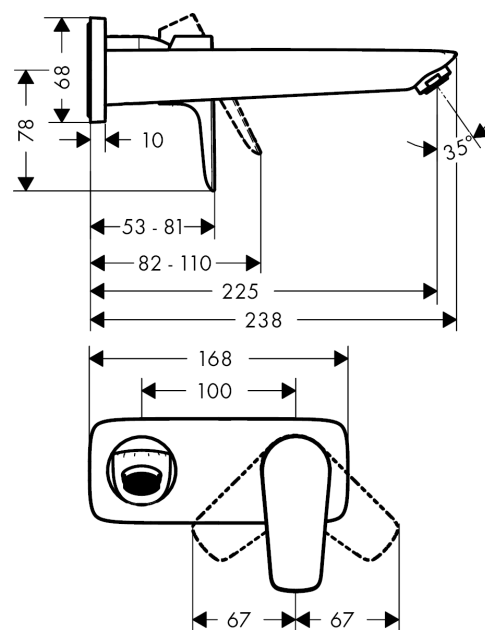

**Talis E****Jednoručna miješalica za umivaonik sa izljevom 22.5 cm za zidnu montažu, podžbukno rješenje**Završna obrada: **Krom** Broj artikla: **71734000****Opis****Značajke proizvoda**

- sastoji se od: Zidna jednoručna miješalica za umivaonik za podžbuknu ugradnju, Odvodni i prelivni sistem
- Izlaz: 225 mm
- Vrste mlaza: normalan mlaz
- Maksimalna količina protoka pri 3 bara: 5 l/min
- keramička kartuša
- Prilagodljivo ograničenje temperature
- Prikladno za protočne grijače
- Mrežasti ventil koji se ne može blokirati
- Materijal odvodnog seta: metal
- Ručka se može smjestiti lijevo ili desno
- kategorija buke: I
- kategorija protoka vode: O

**Tehnologija****Nagrade za dizajn****Slika proizvoda****Mjerna skica**

**Talis E****Jednoručna miješalica za umivaonik sa izljevom 22.5 cm za zidnu montažu, podžbukno rješenje**Završna obrada: **Krom** Broj artikla: **71734000****Primjeri ugradnje**