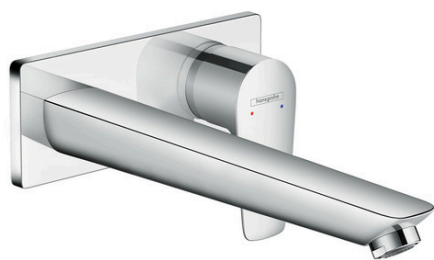

**Talis E****Jednoručna miješalica za umivaonik sa izljevom 22.5 cm za zidnu montažu, podžbukno rješenje**Završna obrada: **Krom** Broj artikla: **71734000****Opis****Značajke proizvoda**

- sastoji se od: Zidna jednoručna miješalica za umivaonik za podžbuknu ugradnju, Odvodni i prelivni sistem
- Izlaz: 225 mm
- Vrste mlaza: normalan mlaz
- Maksimalna količina protoka pri 3 bara: 5 l/min
- keramička kartuša
- Prilagodljivo ograničenje temperature
- Prikladno za protočne grijače
- Mrežasti ventil koji se ne može blokirati
- Materijal odvodnog seta: metal
- Ručka se može smjestiti lijevo ili desno
- kategorija buke: I
- kategorija protoka vode: O

**Tehnologija****Nagrade za dizajn****Slika proizvoda****Mjerna skica**

**Talis E****Jednoručna miješalica za umivaonik sa izljevom 22.5 cm za zidnu montažu, podžbukno rješenje**Završna obrada: **Krom** Broj artikla: **71734000****Primjeri ugradnje**