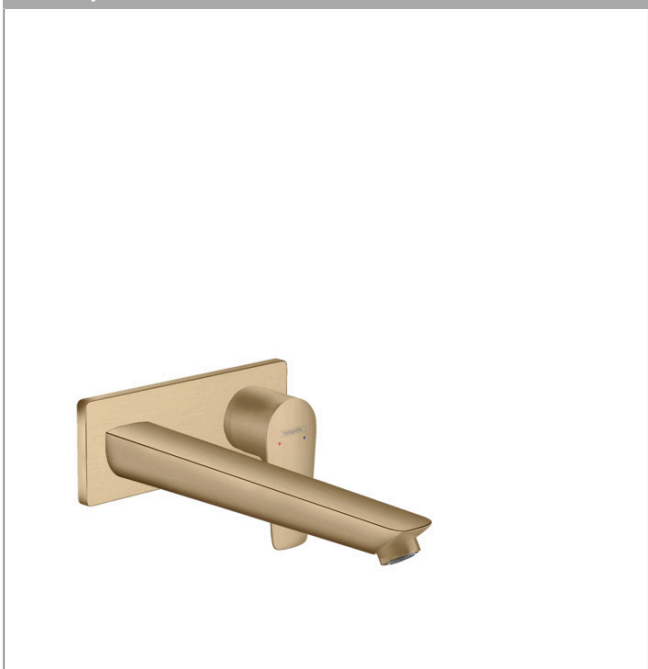

Talis E**Jednoručna miješalica za umivaonik sa izljevom 22.5 cm za zidnu montažu, podžbukno rješenje**Završna obrada: **Brušena bronca** Broj artikla: **71734140****Opis****Tehnologija****Nagrade za dizajn****Slika proizvoda****Mjerna skica**

Talis E**Jednoručna miješalica za umivaonik sa izljevom 22.5 cm za zidnu montažu, podžbukno rješenje**Završna obrada: **Brušena bronca** Broj artikla: **71734140**

Primjeri ugradnje