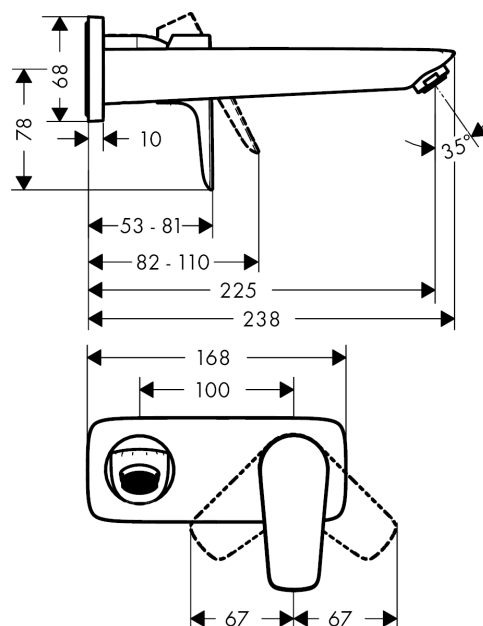

Talis E**Jednoručna miješalica za umivaonik sa izljevom 22.5 cm za zidnu montažu, podžbukno rješenje**Završna obrada: **Brušena bronca** Broj artikla: **71734140****Opis****Tehnologija****Nagrade za dizajn****Slika proizvoda****Mjerna skica**

Talis E**Jednoručna miješalica za umivaonik sa izljevom 22.5 cm za zidnu montažu, podžbukno rješenje**Završna obrada: **Brušena bronca** Broj artikla: **71734140**

Primjeri ugradnje