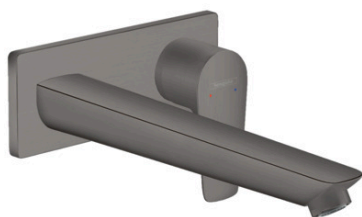

Talis E**Jednoručna miješalica za umivaonik sa izljevom 22.5 cm za zidnu montažu, podžbukno rješenje**Završna obrada: **Brušeni crni krom** Broj artikla: **71734340****Opis****Značajke proizvoda**

- sastoji se od: Zidna jednoručna miješalica za umivaonik za podžbuknu ugradnju, Odvodni i prelivni sistem
- Izlaz: 225 mm
- Vrste mlaza: normalan mlaz
- Maksimalna količina protoka pri 3 bara: 5 l/min
- keramička kartuša
- Prilagodljivo ograničenje temperature
- Prikladno za protočne grijače
- mrežasti ventil koji se ne može blokirati
- Materijal odvodnog seta: metal
- Ručka se može smjestiti lijevo ili desno
- kategorija buke: I
- kategorija protoka vode: O

Tehnologija**Nagrade za dizajn****Slika proizvoda****Mjerna skica**

Talis E**Jednoručna miješalica za umivaonik sa izljevom 22.5 cm za zidnu montažu, podžbukno rješenje**Završna obrada: **Brušeni crni krom** Broj artikla: **71734340**