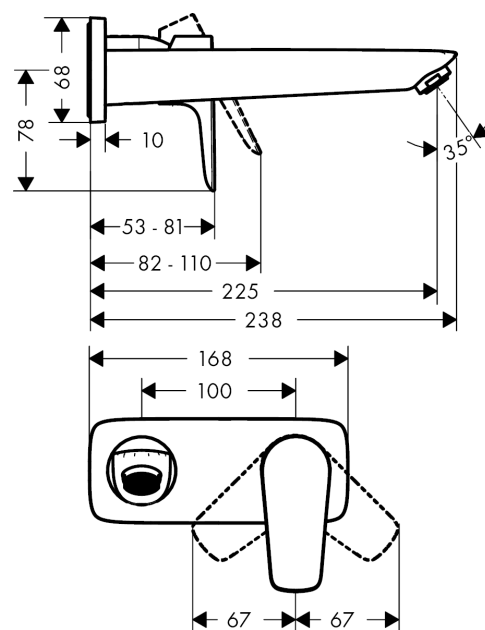

Talis E**Jednoručna miješalica za umivaonik sa izljevom 22.5 cm za zidnu montažu, podžbukno rješenje**Završna obrada: **Brušeni crni krom** Broj artikla: **71734340****Opis****Značajke proizvoda**

- sastoji se od: Zidna jednoručna miješalica za umivaonik za podžbuknu ugradnju, Odvodni i prelivni sistem
- Izlaz: 225 mm
- Vrste mlaza: normalan mlaz
- Maksimalna količina protoka pri 3 bara: 5 l/min
- keramička kartuša
- Prilagodljivo ograničenje temperature
- Prikladno za protočne grijače
- mrežasti ventil koji se ne može blokirati
- Materijal odvodnog seta: metal
- Ručka se može smjestiti lijevo ili desno
- kategorija buke: I
- kategorija protoka vode: O

Tehnologija**Nagrade za dizajn****Slika proizvoda****Mjerna skica**

Talis E**Jednoručna miješalica za umivaonik sa izljevom 22.5 cm za zidnu montažu, podžbukno rješenje**Završna obrada: **Brušeni crni krom** Broj artikla: **71734340**