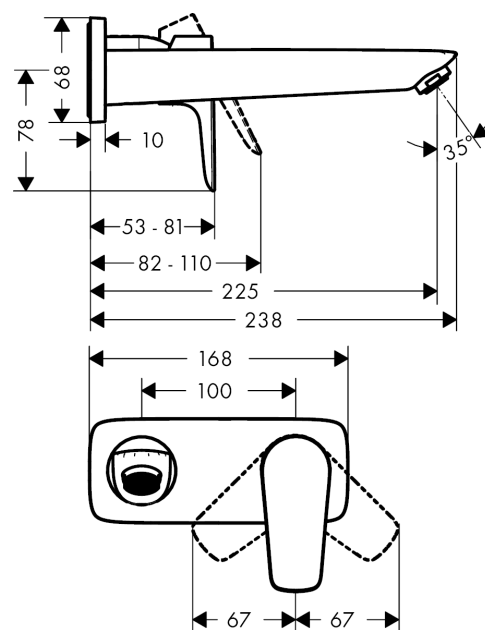

Talis E**Jednoručna miješalica za umivaonik sa izljevom 22.5 cm za zidnu montažu, podžbukno rješenje**Završna obrada: **Mat crno** Broj artikla: **71734670****Opis****Značajke proizvoda**

- sastoji se od: Zidna jednoručna miješalica za umivaonik za podžbuknu ugradnju, Odvodni i prelivni sistem
- Izlaz: 225 mm
- Vrste mlaza: normalan mlaz
- Maksimalna količina protoka pri 3 bara: 5 l/min
- keramička kartuša
- Prilagodljivo ograničenje temperature
- Prikladno za protočne grijače
- mrežasti ventil koji se ne može blokirati
- Materijal odvodnog seta: metal
- Ručka se može smjestiti lijevo ili desno
- kategorija buke: I
- kategorija protoka vode: O

Tehnologija**Nagrade za dizajn****Slika proizvoda****Mjerna skica**

Talis E**Jednoručna miješalica za umivaonik sa izljevom 22.5 cm za zidnu montažu, podžbukno rješenje**Završna obrada: **Mat crno** Broj artikla: **71734670**