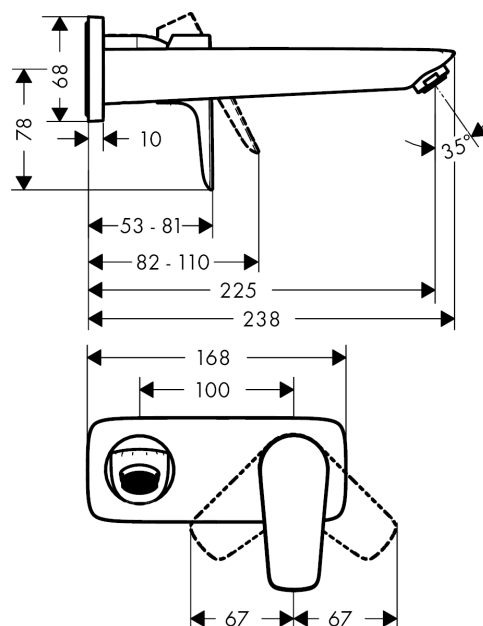

Talis E**Jednoručna miješalica za umivaonik sa izljevom 22.5 cm za zidnu montažu, podžbukno rješenje**Završna obrada: **Mat bijelo** Broj artikla: **71734700****Opis****Tehnologija****Nagrade za dizajn****Slika proizvoda****Mjerna skica**

Talis E**Jednoručna miješalica za umivaonik sa izljevom 22.5 cm za zidnu montažu, podžbukno rješenje**Završna obrada: **Mat bijelo** Broj artikla: **71734700**

Primjeri ugradnje