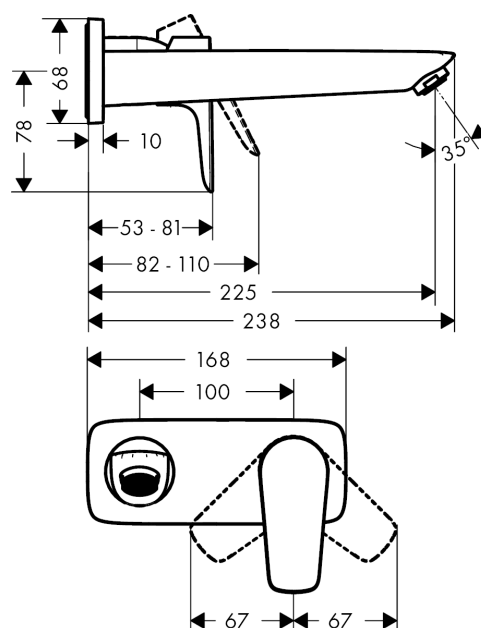

Talis E**Jednoručna miješalica za umivaonik sa izljevom 22.5 cm za zidnu montažu, podžbukno rješenje**Završna obrada: **Izgled poliranog zlata** Broj artikla: **71734990****Opis****Tehnologija****Nagrade za dizajn****Slika proizvoda****Mjerna skica**

Talis E**Jednoručna miješalica za umivaonik sa izljevom 22.5 cm za zidnu montažu, podžbukno rješenje**Završna obrada: **Izgled poliranog zlata** Broj artikla: **71734990**

Primjeri ugradnje