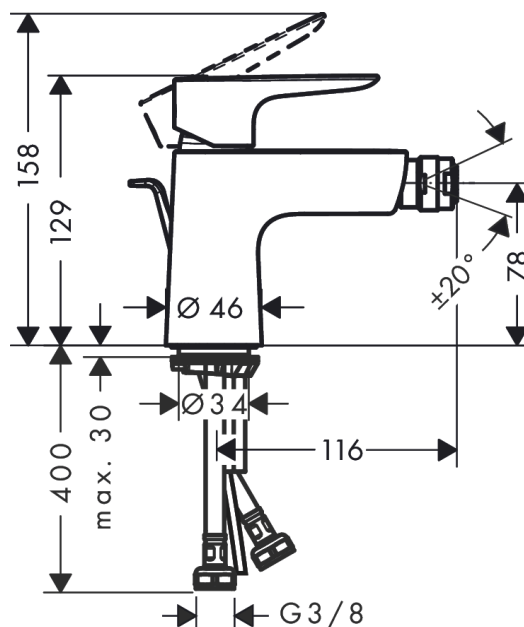

Talis E

Jednoručna miješalica za bide s odvodnim setom sa šipkom za zatvaranje

Završna obrada: **Brušeni crni krom** Broj artikla: **71720340**

Opis

Značajke proizvoda

- sastoji se od: jednoručna miješalica za bide, odvodni set
- projekcija: 116 mm
- visina izljeva: 78 mm
- s fiksnim izljevom
- perlator s kugličnim zglobovom
- vrste mlaza: Normalan mlaz
- maksimalni protok pri 3 bara: 5 l/min
- keramička kartuša
- prilagodljivo ograničenje temperature
- prikladno za protočne grijače za vodu
- materijal odvodnog seta: metal
- kategorija buke: I
- EU taxonomy: max. 6 l/min - Substantial Contribution (SC) possible

Tehnologija

Nagrade za dizajn

Slika proizvoda

Mjerna skica

Talis E

Jednoručna miješalica za bide s odvodnim setom sa šipkom za zatvaranje

Završna obrada: **Brušeni crni krom** Broj artikla: **71720340**

Dijagram protoka