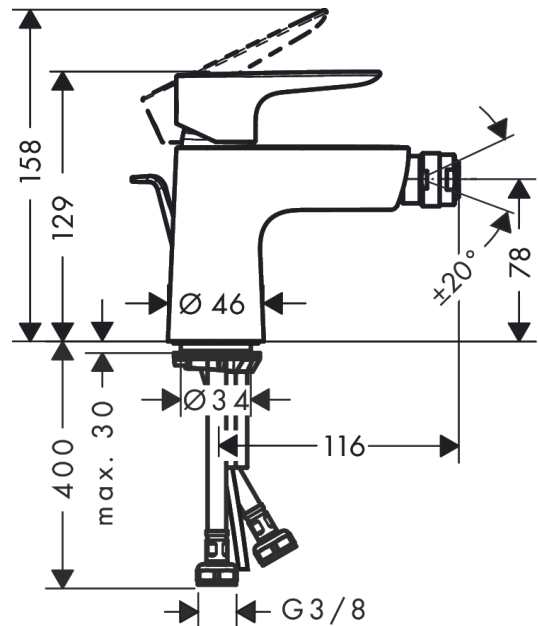

#### Značajke proizvoda

- sastoji se od: jednoručna miješalica za bide, odvodni set
- projekcija: 116 mm
- visina izljeva: 78 mm
- s fiksnim izljevom
- perlator s kugličnim zglobovom
- vrste mlaza: Normalan mlaz
- maksimalni protok pri 3 bara: 5 l/min
- keramička kartuša
- prilagodljivo ograničenje temperature
- prikladno za protočne grijače za vodu
- materijal odvodnog seta: metal
- kategorija buke: I
- EU taxonomy: max. 6 l/min - Substantial Contribution (SC) possible

### Tehnologija

### Mjerna skica

**Talis E**

**Jednoručna miješalica za bide s odvodnim setom sa šipkom za zatvaranje**

Završna obrada: **Mat bijela** Broj artikla: **71720700**

**Dijagram protoka**