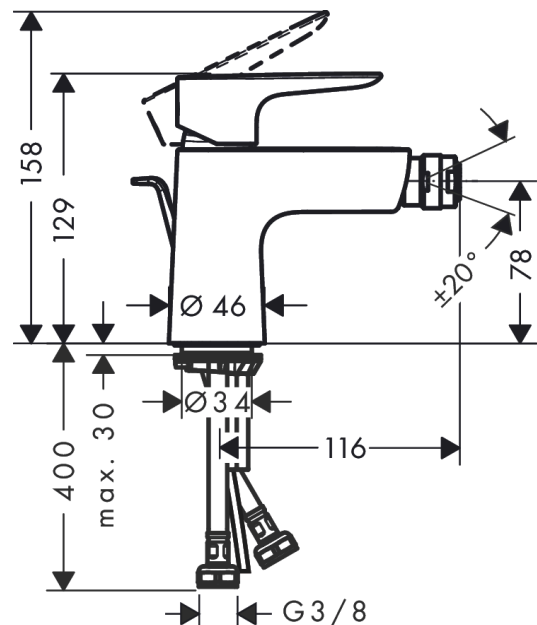

Talis E

Jednoručna miješalica za bide s odvodnim setom sa šipkom za zatvaranje

Završna obrada: **Izgled poliranog zlata** Broj artikla: **71720990**

Opis

Značajke proizvoda

- sastoji se od: jednoručna miješalica za bide, odvodni set
- projekcija: 116 mm
- visina izljeva: 78 mm
- s fiksnim izljevom
- perlator s kugličnim zglobovom
- vrste mlaza: Normalan mlaz
- maksimalni protok pri 3 bara: 5 l/min
- keramička kartuša
- prilagodljivo ograničenje temperature
- prikladno za protočne grijače za vodu
- materijal odvodnog seta: metal
- kategorija buke: I
- EU taxonomy: max. 6 l/min - Substantial Contribution (SC) possible

Tehnologija

Nagrade za dizajn

Slika proizvoda

Mjerna skica

Talis E

Jednoručna miješalica za bide s odvodnim setom sa šipkom za zatvaranje

Završna obrada: **Izgled poliranog zlata** Broj artikla: **71720990**