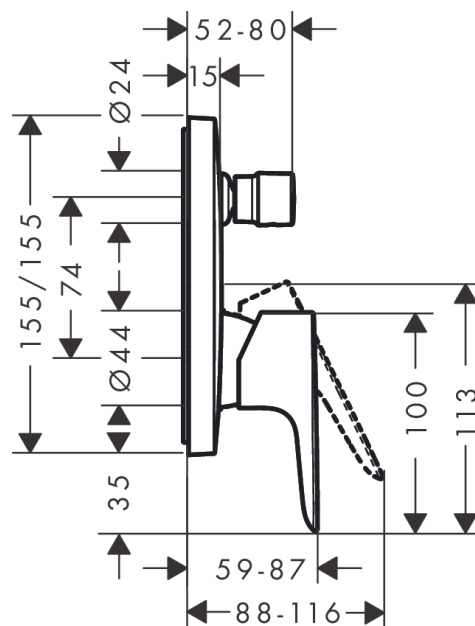

Talis E

Jednoručna miješalica za kadu za podžbuknu instalaciju

Završna obrada: Izgled poliranog zlata Broj artikla: 71745990

Opis

Značajke proizvoda

- Količina protoka gornjeg odvoda: 21 l/min
- protok donjnjeg izlaza: 29 l/min
- Maksimalna količina protoka pri 3 bara: 29 l/min
- keramička kartuša
- Prilagodljivo ograničenje temperature
- S automatskim resetiranjem
- S prigušivačem zvuka
- kategorija buke: I
- osnovno kućište
- kategorija protoka vode: C

Nagrade za dizajn

Slika proizvoda

Mjerna skica

Dijagram protoka