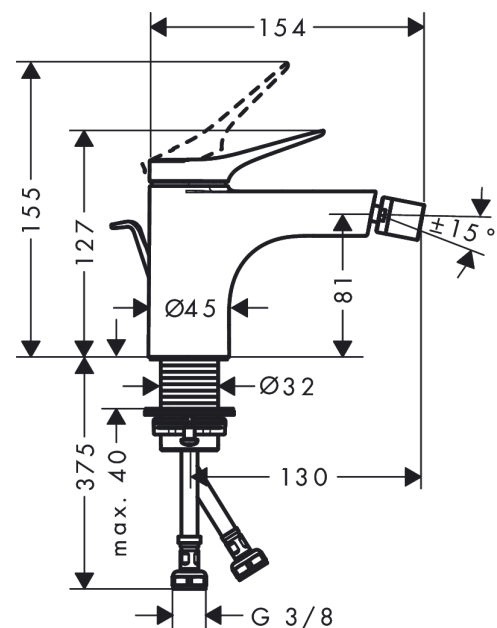

Vivenis**Jednoručna miješalica za bide s odvodnim setom sa šipkom za zatvaranje**Završna obrada: **Krom** Broj artikla: **75200000****Opis****Značajke proizvoda**

- sastoji se od: jednoručna miješalica za bide, odvodni set
- projekcija: 130 mm
- visina izljeva: 81 mm
- Kuglični zglob
- vrste mlaza: laminarni mlaz
- maksimalni protok pri 3 bara: 7,5 l/min
- keramička kartuša
- prilagodljivo ograničenje temperature
- prikladno za protočne grijače za vodu
- komplet za odvod sa šipkom za zatvaranje G 1¼
- materijal odvodnog seta: metal
- kategorija buke: I
- kategorija protoka vode: O

Nagrade za dizajn

reddot winner 2021

GERMAN
DESIGN
AWARD
WINNER
2022**Slika proizvoda****Mjerna skica**

Vivenis

Jednoručna miješalica za bide s odvodnim setom sa šipkom za zatvaranje

Završna obrada: **Krom** Broj artikla: **75200000**